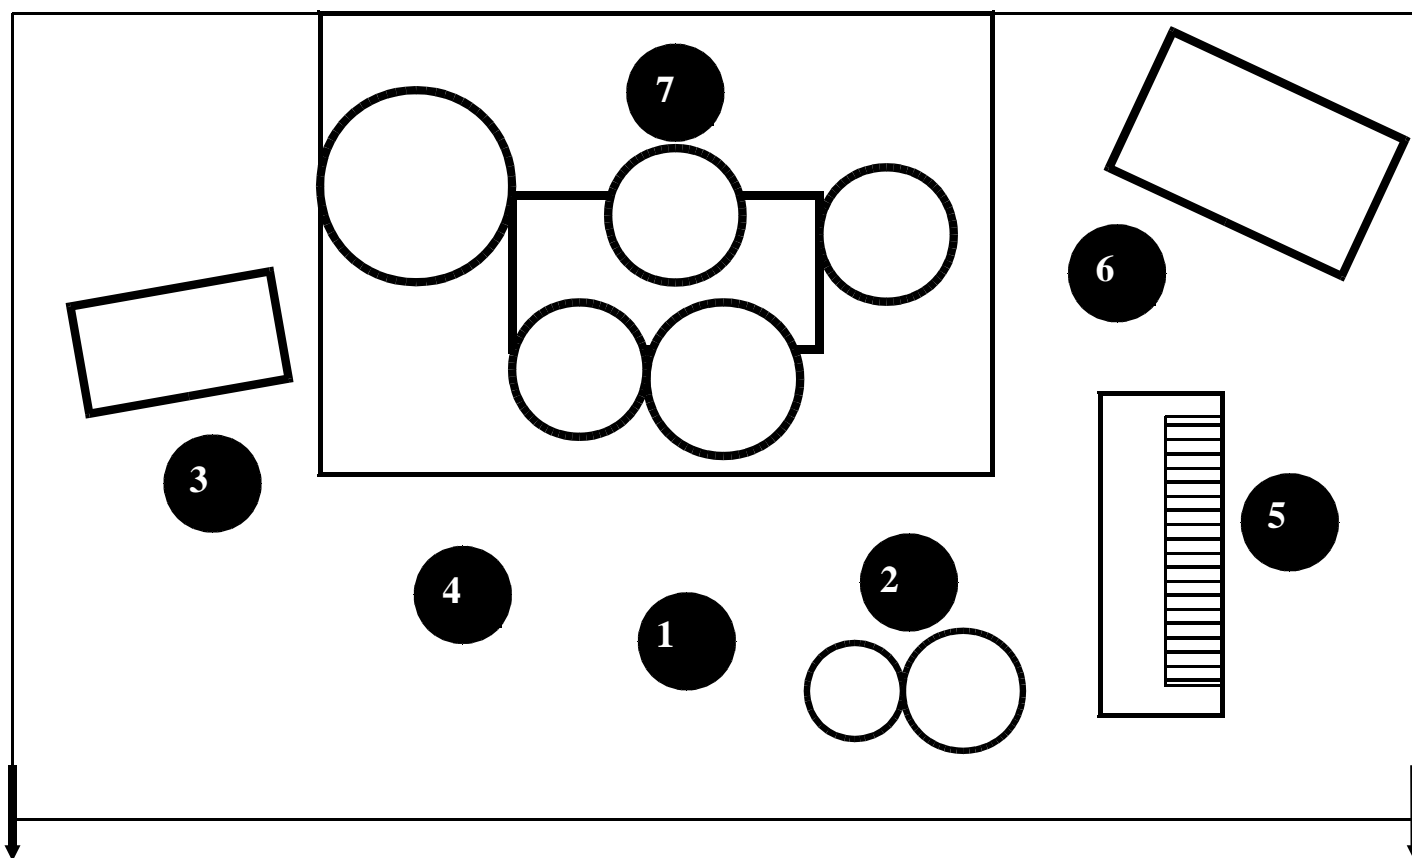

VRTULE 1

STAGE PLAN

- 1 zpěv + altsax - vlastní dynamický klips (XLR)
- 2 zpěv + conga
- 3 zpěv + kytara
- 4 trombon - vlastní klips kondenzátor (XLR +fantom)
- 5 rhodes piano: mono jack, malá úroveň
- 6 bass - linka (XLR)
- 7 bicí